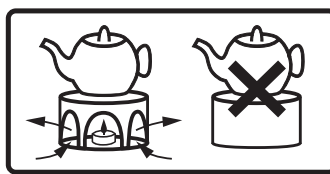

Hæld aldrig vand på brændende lys.

Placer altid brændende lys i lodret position.

Vægen må max. være 1 cm lang.

Pust aldrig flammen ud. Brug altid lyseslukker.

Placer aldrig brændende lys på brandbare materialer. Brug altid stage eller holder.

Hold altid skålen på lyset rent for brandbare materialer.

Flyt aldrig et brændende lys.

Kanten må max. være 1 cm.

Lys kun til udendørs brug.

Brug altid Tevarmer samt Lyshuse med tilstrækkelig ventilation.