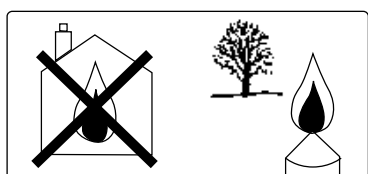

Nedenfor finder du information om de sikkerhedssymboler, som findes på ASP-Holmblad's lysprodukter.

Læs mere om de vigtigste sikkerhedsregler for brug af stearinlys.
Overhold altid disse sikkerhedsregler!

Forlad aldrig et brændende lys.

Hold brændende lys væk fra børn og dyr.

Minimums afstand mellem brændende lys.

Placer aldrig brændende lys tæt på brandbare materialer.

Placer aldrig brændende lys i træk.

Placer aldrig brændende lys i nærheden af varme.

Hæld aldrig vand på brændende lys.

Placer altid brændende lys i lodret position.

Vægen må max. være 1 cm lang.

Pust aldrig flammen ud. Brug altid lyseslukker.

Placer aldrig brændende lys på brandbare materialer. Brug altid stage eller holder.

Hold altid skålen på lyset rent for brandbare materialer.

Flyt aldrig et brændende lys.

Kanten må max. være 1 cm.

Lys kun til udendørs brug.

Brug altid Tevarmer samt Lyshuse med tilstrækkelig ventilation.